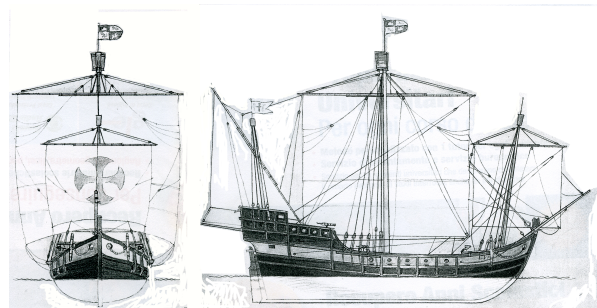

LA NINA E IL SUO EQUIPAGGIO

Una ricostruzione della Nina

LE DIMENSIONI DELLA NINA

Secondo un'ipotesi accreditata nel 1942 dal prof. Samuel Morrison, la Nina avrebbe avuto le seguenti dimensioni:

Lunghezza totale (fuori tutto)	21,34 m
Lunghezza della chiglia	15,24 m
Altezza al puntale	2,74 m
Pescaggio (pieno carico)	1,83 m
Stazza	circa 60 tonnellate